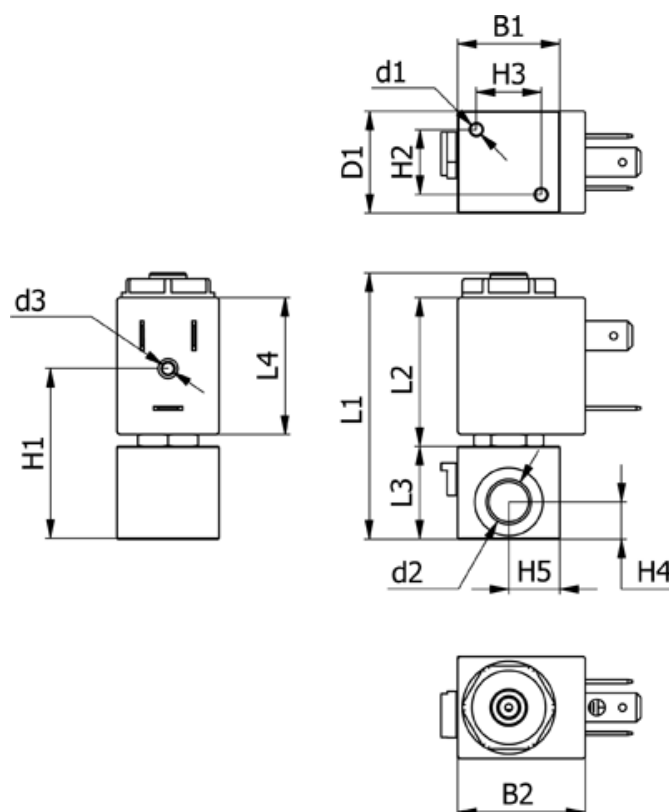

Varenummer: 588N2A116CB0411

Beskrivelse: Magnetventil type N2A116.CB0.411 2/2 NC
24 VAC 50HZ dyse 1,6 hus i Messing Portstr. M5

Mål

B1 = 22	H2 = 14	Lysning = 1.6
B2 = 31.1	H3 = 14	Spænding = 24 VAC 50HZ
d1 = M3x6	H4 = 6	Ventilfunktion = 2/2 NC
D1 = 22	H5 = 11	
d2 = M5	L1 = 52.2	
d3 = M3x4	L2 = 32.1	
Flow = 1.1	L3 = 16	
H1 = 32.6	L4 = 29.5	